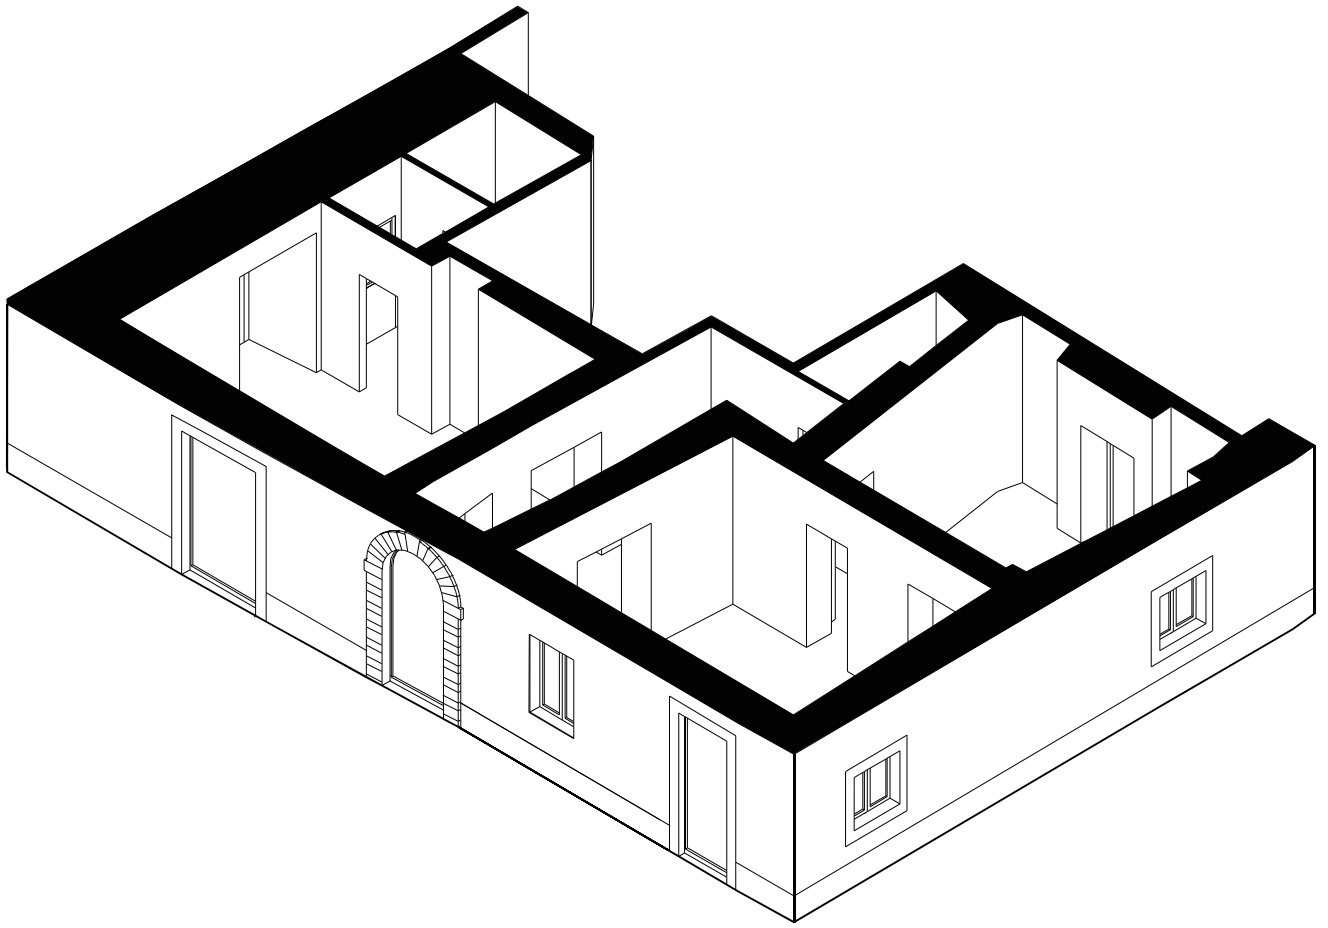

4

NOME: **negozio sfitto**

INDIRIZZO: via Mura

TIPOLOGIA: spazio commerciale al piano terra, biluce

PROPRIETÁ: privata

INFRASTRUTTURE:    

Pianta piano terra _ scala 1:100 

Assonometria piano terra _ fuori scala 