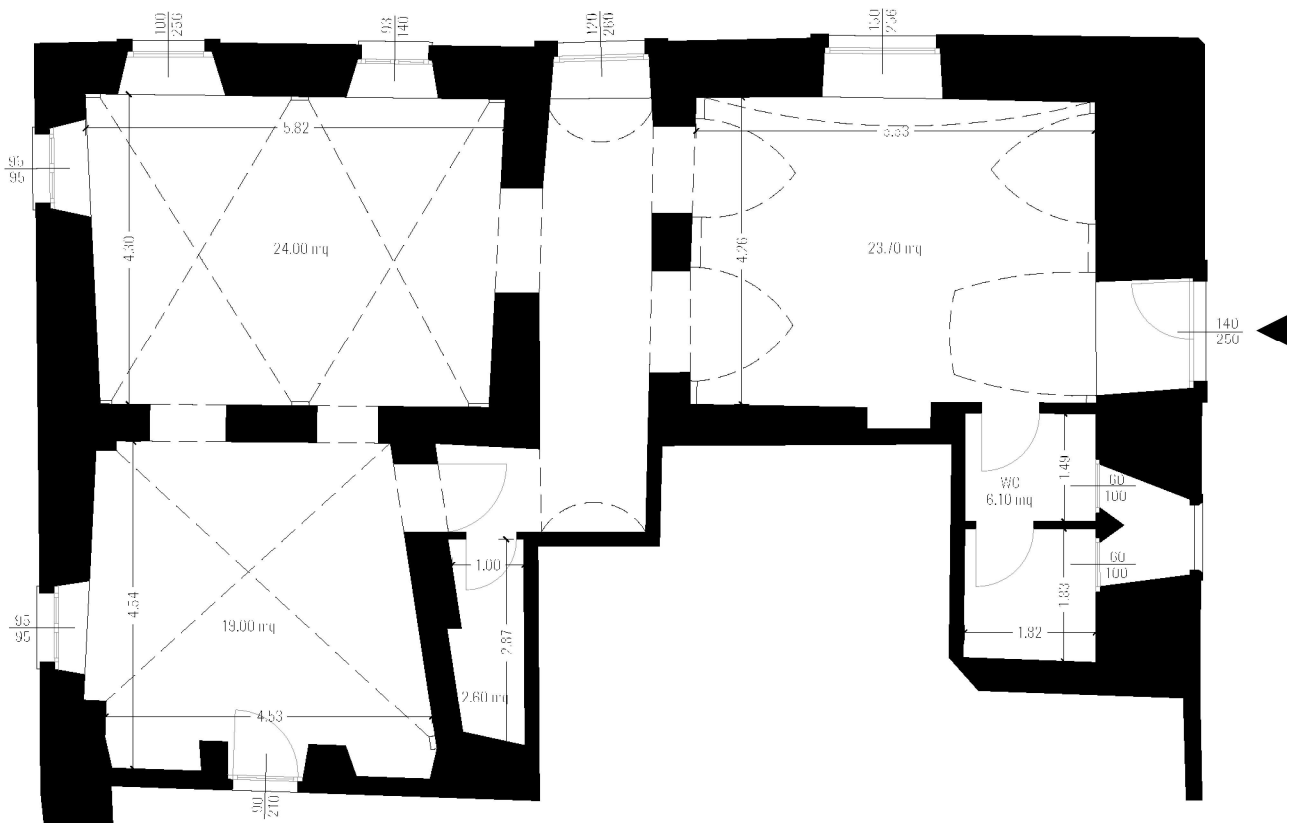

4

NOME: **negozio sfitto**

INDIRIZZO: via Mura

TIPOLOGIA: spazio commerciale al piano terra, biluce

PROPRIETÁ: privata

INFRASTRUTTURE:    

Pianta piano terra _ scala 1:100 

Assonometria piano terra _ fuori scala 