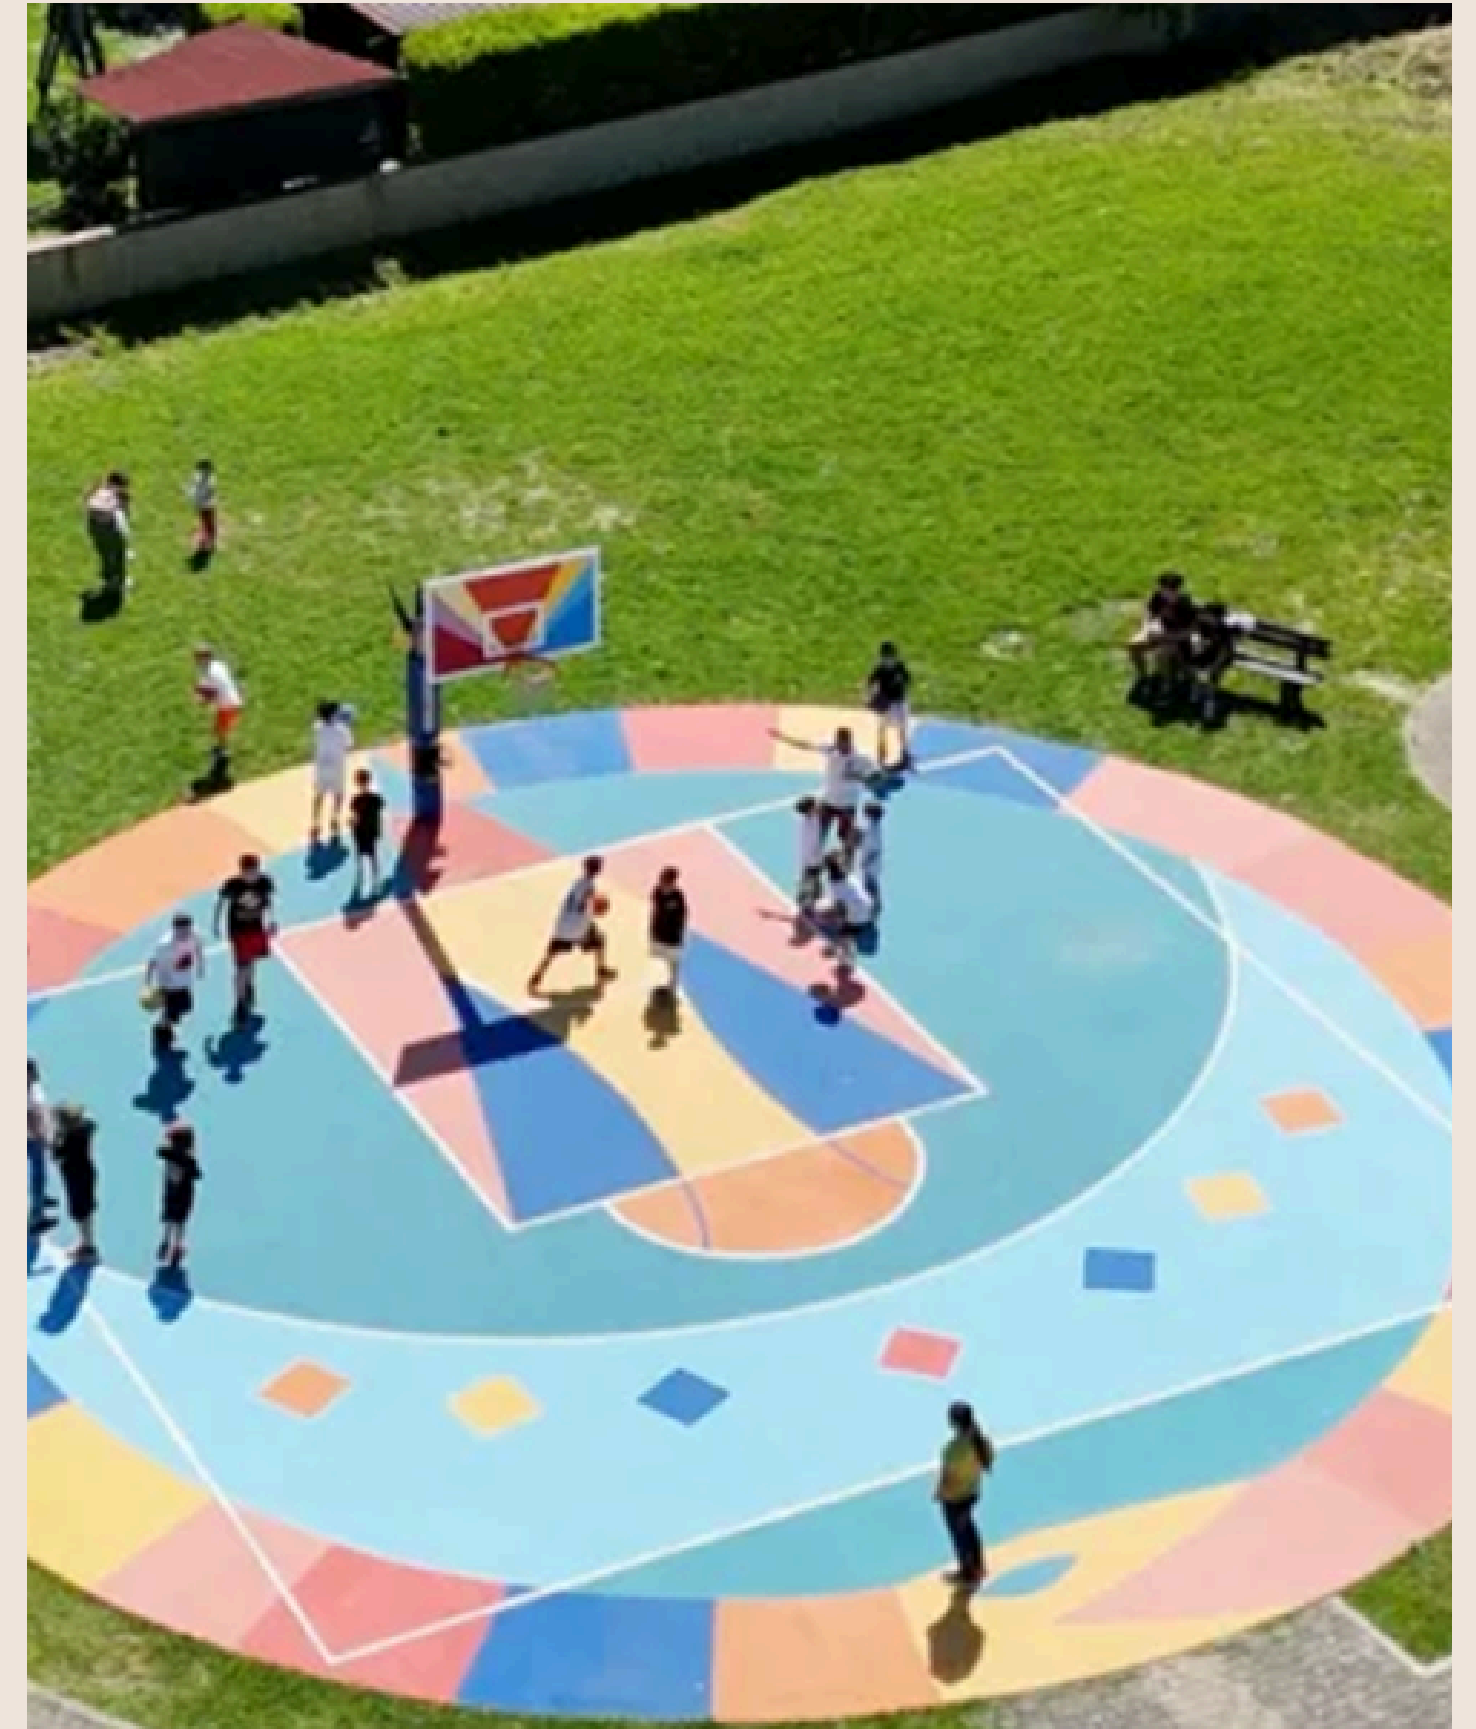

Il cambiamento culturale iniziato durante gli anni Ottanta, con la diffusione del concetto dello sport per tutti, ha liberato la pratica sportiva dall'obbligo di avere spazi dedicati e regole fisse.

Normalmente, **nello street basket si usa una sola metà del campo, senza limiti di tempo** prestabiliti.

Il “mitico” **Shaquille O’Neal** venne scoperto mentre giocava in un playground in Germania, dove suo padre stazionava con l’esercito statunitense.

Lo street basketball è diventato celebre anche per le “**And 1 Mix Tapes**”: un gruppo scelto di giocatori di New York, sponsorizzati dalla nota azienda di scarpe e abbigliamento per il basket And 1, ha cominciato a girare gli Usa giocando contro cestisti locali. L’**And 1 Mix Tape Tour** è diventato poi **uno show fisso di successo** sul più importante canale televisivo sportivo statunitense, la Espn.

Nella città di Palazzolo può diventare un punto di riferimento, un luogo dove i ragazzi possono incontrarsi, divertirsi e fare sport, e stringere nuove amicizie.

REALIZZAZIONE

La realizzazione sarà **curata da una azienda specializzata** che da anni lavora nell'ambito degli impianti sportivi e delle superfici per lo sport.